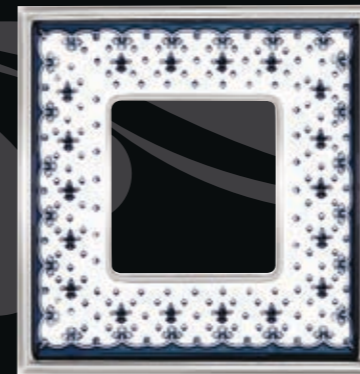

FD01341NECB