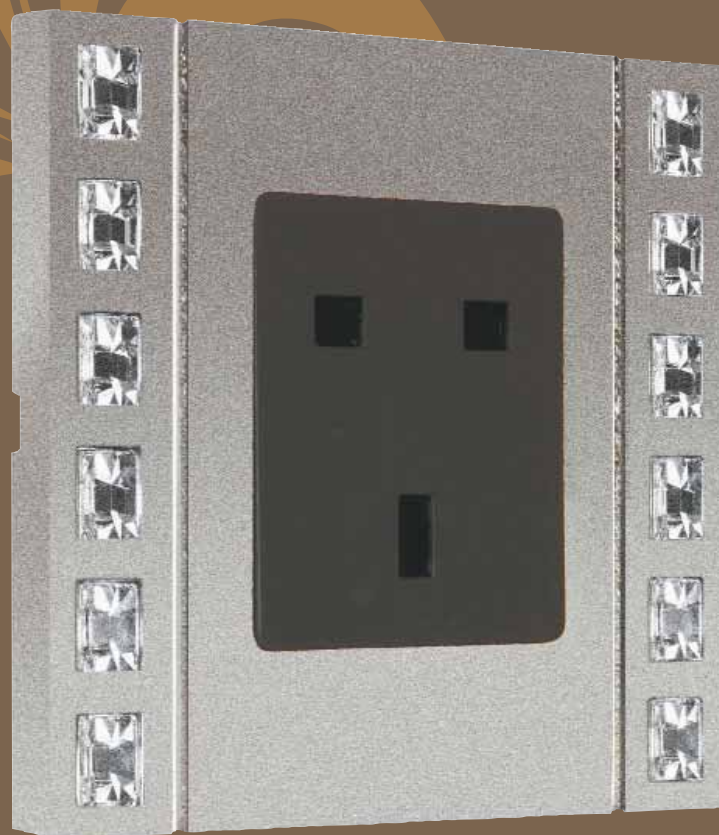

FEDE

www.fedebcn.com

Новая продукция 2010 года

**Комнатные термостаты
и термостаты
для теплых полов**

**Новые
поворотные выключатели
и диммеры
с новым дизайном**

**Сенсорные выключатели
и диммеры**

**Электрическая розетка
«британский стандарт»**

Новая серия VINTAGE
комбинированные рамки из латуни со
вставками из натуральных материалов